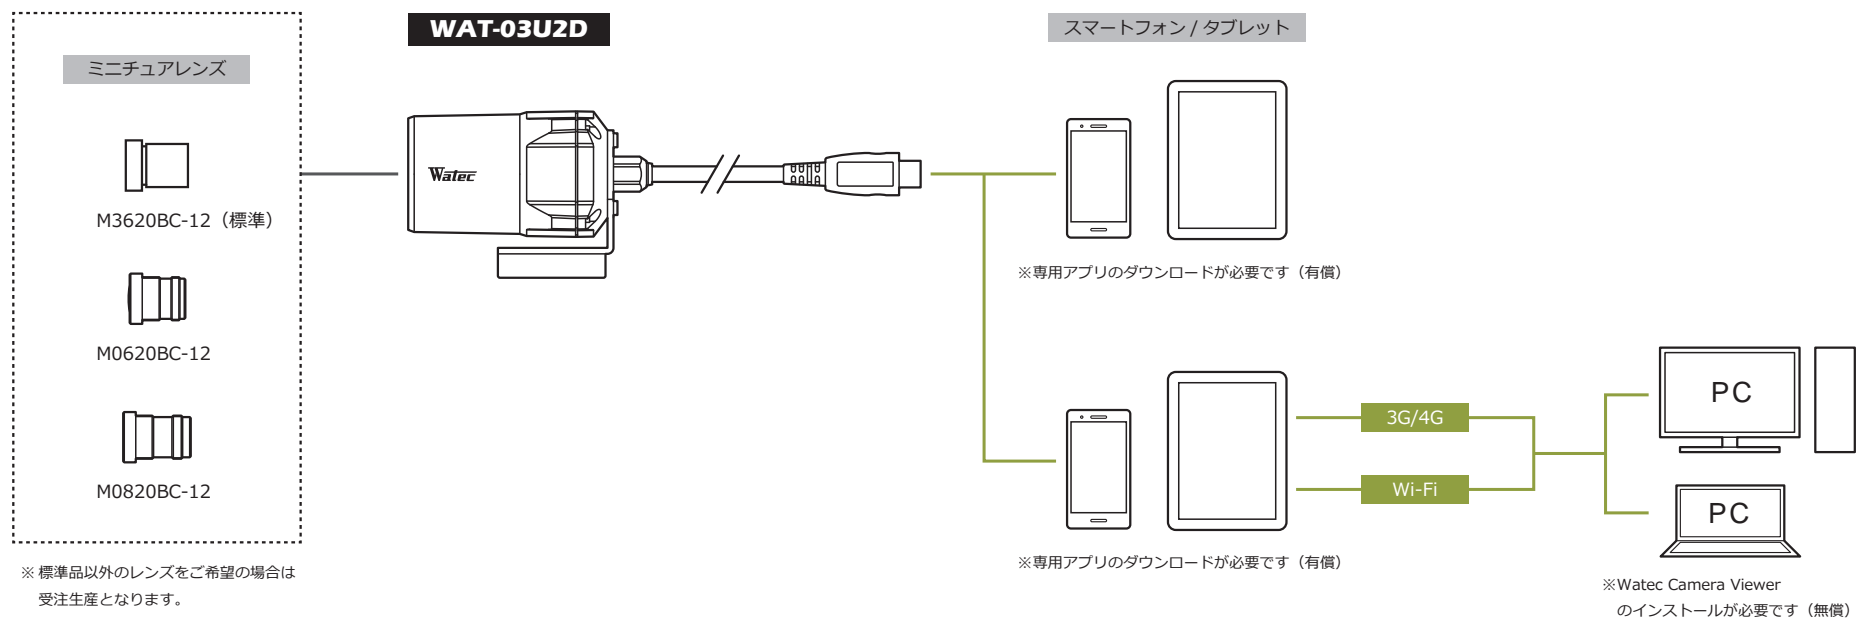

オプション品

ミニチュアレレンズ

- M3620BC-12 (標準)
- M0620BC-12
- M0820BC-12

※標準品以外のレンズをご希望の場合は受注生産となります。

スマートフォン/タブレット

※専用アプリのダウンロードが必要です (有償)

※専用アプリのダウンロードが必要です (有償)

3G/4G

Wi-Fi

※Watec Camera Viewer のインストールが必要です (無償)