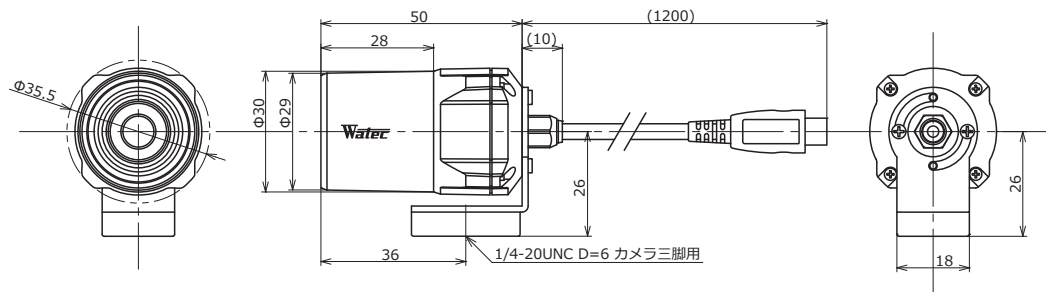

## 特 徴

- 高感度、1.3 メガピクセル CMOS イメージセンサー搭載
- 最低被写体照度 0.04 lx F2.0 (AGC ON=42dB, Shutter=OFF)  
0.01 lx F2.0 (AGC ON=42dB, Shutter=1/7.5(秒))
- フレームレート：30fps (HD)、60fps (VGA)
- 防滴設計により屋外での使用が可能 (IPX7 相当)

## 外形寸法図

## 仕 様

撮像素子	1/3 型 CMOS イメージセンサー
有効画素数	1305(H) × 977(V)
セルサイズ	3.75µm(H) × 3.75µm(V)
撮像方式	RGB 原色ベイヤ配列モザイクオンチップフィルター
同期方式	内部同期
走査方式	プログレッシブ
出力サイズ	1280×960, 1280×720, 640×480, 320×240
最大フレームレート	60 fps
圧縮形式	MJPEG, YUY2
映像出力	USB Video Class 対応
最低被写体照度	0.04 lx F2.0 (AGC ON=42dB, Shutter=OFF)
	0.01 lx F2.0 (AGC ON=42dB, Shutter=1/7.5 (秒))
S/N	—
機能設定	Camera Viewer
AE モード	電子シャッター 低速シャッター 1/15, 1/7.5, 1/4, 1/2, 1, 2 (秒) 1/30, 1/60, 1/120, 1/250, 1/500, 1/1000, 1/2000, 1/4000, 1/8000 (秒)
	電子アイリス 1/30 - 1/8000 (秒) 1/7.5 - 1/8000 (秒)
ホワイトバランス	ATW, MWB
AGC	ON OFF
	0 - 42dB —
MGC	0 - 72dB (1dB Step)
ガンマ特性	γ=USER (レベル調整可能)
ノイズリダクション	—
ワイドダイナミックレンジ	—
レンズアイリス	—
逆光補正	BLC
白点補正	—
輪郭補正	レベル調整可能
霧補正	—
デジタルズーム	—
ブライバシーマスク	—
ミラー反転	—
フリーズ	—
動体検出	—
ネガボシ反転	—
インターフェース	USB (High speed)
電源電圧	USB +5V
消費電力	0.75W (150mA)
動作 / 保管温度	-10 - +50°C / -30 - +70°C
動作 / 保管湿度	95%RH 以下 (結露しないこと)
標準レンズ	M3620BC-12 (f3.6 F2.0)
ケーブル長	1.2m (最大 3.0m)
質量	約 85g
付属品	—
必要システム	CPU システムメモリー その他
	800MHz 以上 512MB 以上 USB2.0 ポート
推奨システム	CPU システムメモリー その他
	Intel Core i シリーズ 2GB 以上 USB2.0 ポート, 1920×1080 以上の解像度を持つモニター
動作確認済 OS	Windows 7 32bit/64bit, Windows 8 32bit/64bit, Windows 8.1 32bit/64bit, Windows 10 32bit/64bit, Android 4.0 以降