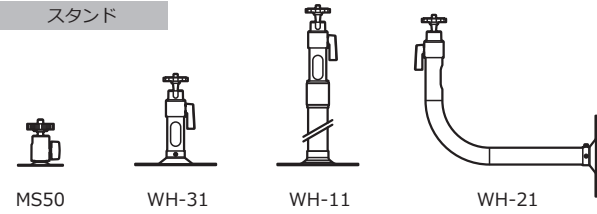

WAT-600CX

VIDEO OUT (BNC)

MONITOR OUT (RCA)

※別途お買い求め下さい

C マウントアダプタ

スタンド

ケーブル

ケーブル