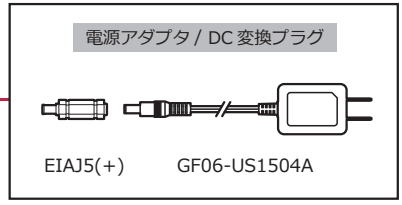

WAT-600CX

VIDEO OUT (BNC)

MONITOR OUT (RCA)

※別途お買い求め下さい

C マウントアダプタ

スタンド

ケーブル

ケーブル