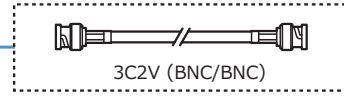

WAT-600CX

VIDEO OUT (BNC)

MONITOR OUT (RCA)

※別途お買い求め下さい

C マウントアダプタ

スタンド

ケーブル

ケーブル