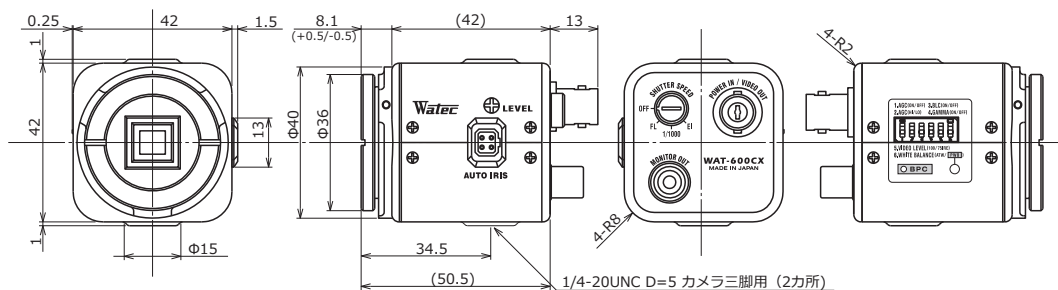

WAT-600CX 電源重畳式・高感度 カラーカメラ

電源重畳式で施工も簡単

特 徴

- 高感度 0.02 lx F1.2 (AGC HIGH=38dB, Shutter=OFF)、解像度 540TV 本を実現
- 施工時確認用映像出力端子付き
- 蛍光灯下で発生するカラーローリングを抑制
- フリッカ抑制電子アイリス機能により、フリッカと露光を同時制御
- ホワイトバランス、ビデオレベル、逆光補正機能、白点補正機能

外形寸法図

仕 様

ビデオ規格		NTSC	PAL
撮像素子		1/3 型 インターライン転送 CCD 固体撮像素子	
有効画素数		768(H) × 494(V)	752(H) × 582(V)
セルサイズ		6.35μm(H) × 7.4μm(V)	6.5μm(H) × 6.25μm(V)
撮像方式		Ye, Cy, Mg, G 補色モザイクオンチップフィルタ	
同期方式		内部同期	
走査方式		2:1 インターレース	
映像出力		コンポジットビデオ: 1.0 V(p-p) 75Ω (不平衡) 電源入力兼ビデオ出力端子	
解像度 (H)		540TV 本以上 (画面中央)	
最低被写体照度		0.02 lx F1.2 (AGC HIGH=38dB, Shutter=OFF)	
S/N		50dB 以上 (AGC OFF=0dB, γ=1.0)	
機能設定		スイッチ	
AE モード	電子シャッター	1/60, 1/100 (秒)	1/50, 1/120 (秒)
	電子アイリス	1/60 - 1/100000 (秒)	1/50 - 1/100000 (秒)
ホワイトバランス		ATW, PWB	
AGC	ON	0 - 32dB (LOW), 0 - 38dB (HIGH)	
	OFF	0dB	
MGC		-	
Day/Night		-	
ガンマ特性		γ=0.45, 1.0	
ビデオレベル		75IRE, 100IRE	
ノイズリダクション		-	
ワイドダイナミックレンジ		-	
レンズアイリス		Video / DC (EIAJ 配列、自動認識切換)	
逆光補正		BLC	
白点補正		Up to 32 pixels	
輪郭補正		-	
霧補正		-	
デジタルズーム		-	
ブライバシースマスク		-	
ミラー反転		-	
フリーズ		-	
動体検出		-	
ネガポジ反転		-	
インターフェース		BNC (コンポジットビデオ, 電源入力), RCA (コンポジットビデオ)	
電源電圧		DC+15V	
消費電力		3.3W (220mA) ※3C-2V 150m 時	
動作 / 保管温度		-10 - +50℃ / -30 - +70℃	
動作 / 保管湿度		95%RH 以下 (結露しないこと)	
レンズマウント		CS マウント (バックフォーカス調整可能)	
ケーブル長		3C-2V (最大 150m) ※オートアイリスレンズ使用時 最大 100m	
質量		約 140g	
付属品		電源重畳ユニット, 電源アダプタ, DC 変換プラグ, AIC-G (アイリスプラグ), 六角レンチ	