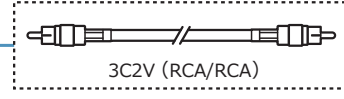

WAT-600CX

VIDEO OUT (BNC)

MONITOR OUT (RCA)

※別途お買い求め下さい

C マウントアダプタ

スタンド

ケーブル

ケーブル