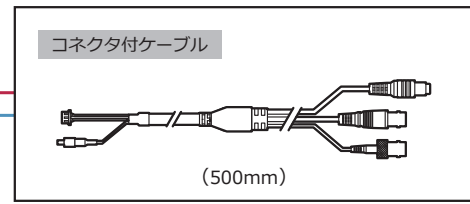

付属品   オプション品

WAT-30HD (G3.7)

1. ミニチュアレレンズ
2. M2520BC-12
   - M2920BC-12
   - M3718BC-12 (標準)
   - M0620BC-12
   - M0820BC-12