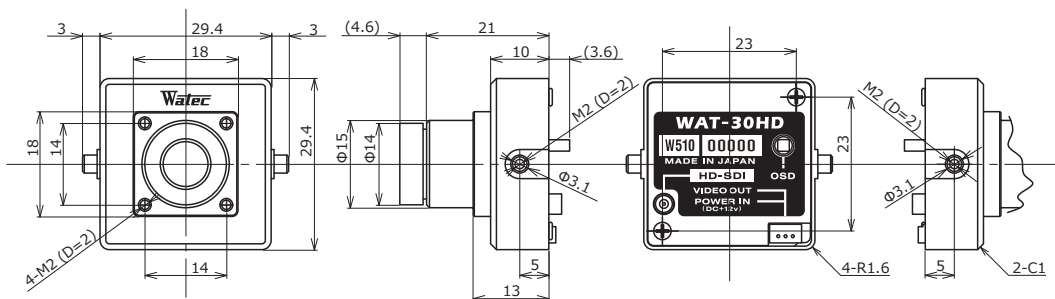

WAT-30HD (G3.7) 超小型・HD-SDI カラーカメラ

小型でフル HD 1920×1080P

特 徴

- 製品寸法 30×30 mm、35 g で軽量ながら 2.1 メガピクセル
- 施工時に便利なアナログ映像出力端子付き
- OSD (オンスクリーンディスプレイ)、カメラ本体背面のジョイスティックで簡単設定
- 標準レンズ (G3.7) の他、豊富なオプションレンズをラインナップ

外形寸法図

仕 様

撮像素子	1/3 型 CMOS イメージセンサ	
有効画素数	1944(H) × 1092(V)	
セルサイズ	2.75 μ m(H) × 2.75 μ m(V)	
撮像方式	RGB 原色ベイア配列モザイクオンチップフィルタ	
同期方式	内部同期	
走査方式	プログレッシブ	
映像出力	HD-SDI	
出力形式	コンポジットビデオ : 1.0 V(p-p) 75 Ω (不平衡)	
解像度 (H)	1080/30p, 1080/25p, 720/60p※, 720/50p※, NTSC, PAL ※撮像は 30/25 fps	
最低被写体照度	900 本以上 (画面中央)	
S/N	0.1 lx F1.8 (AGC ON=60dB, Shutter=OFF)	
機能設定	OSD : Joystic	
AE モード	電子シャッター	1/30, 1/60, 1/120 (秒) ※1080/30p, 720/60p モード時 1/25, 1/50, 1/100 (秒) ※1080/25p, 720/50p モード時
	電子アイリス	1/250, 1/500, 1/1000, 1/2000, 1/4000, 1/8000, 1/16000, 1/30000 (秒) 1/30 - 1/30000 (秒) ※1080/30p, 720/60p モード時 1/25 - 1/30000 (秒) ※1080/25p, 720/50p モード時
ホワイトバランス	x32 - 1/30000 (秒)	
AGC	ON	ATW, PWB, MWB
	OFF	12 - 60dB (Max. 12 ~ 60dB)
MGC	12dB	
Day/Night	-	
ガンマ特性	デジタル Auto, Manual	
ノイズリダクション	γ ≒0.45	
ワイドダイナミックレンジ	3DNR OFF/ON レベル調整可能	
レンズアイリス	WDR OFF/ON レベル調整可能, D-WDR OFF/ON	
逆光補正	-	
白点補正	BLC, HSBLC	
輪郭補正	Up to 1024 pixels	
霧補正	レベル調整可能	
デジタルズーム	OFF/ON レベル調整可能	
ブライバシースマスク	ZOOM (x1.0 - x20.0)	
ミラー反転	16 masks	
フリーズ	OFF, V-FLIP, H-FRIP, HV-FRIP	
動体検出	-	
ネガポジ反転	OFF/ON 1 エリア 任意設定可能	
インターフェース	-	
電源電圧	MMCX (HD-SDI), 3P コネクタ (コンポジットビデオ, 電源入力)	
消費電力	DC+12V±10%	
動作 / 保管温度	1.44W (120mA)	
動作 / 保管湿度	-10 - +50 $^{\circ}$ C / -20 - +60 $^{\circ}$ C	
レンズマウント	80%RH 以下 / 95%RH 以下 (結露しないこと)	
標準レンズ	M12 P=0.5	
質量	M3718BC-12 (f3.7 F1.8)	
付属品	約 35.5g	
	コネクタ付きケーブル	