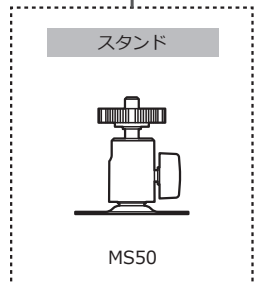

付属品   オプション品

WAT-30HD (G3.7)

1. ミニチュアレレンズ
2. M2520BC-12
   - M2920BC-12
   - M3718BC-12 (標準)
   - M0620BC-12
   - M0820BC-12