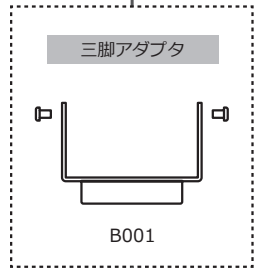

付属品   オプション品

WAT-30HD (G3.7)

1. ミニチュアレレンズ
2. M2520BC-12
   - M2920BC-12
   - M3718BC-12 (標準)
   - M0620BC-12
   - M0820BC-12