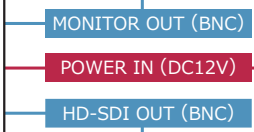

付属品 オプション品

WAT-30HD (G3.7)

- ミニチュアレレンズ
- M2520BC-12
 - M2920BC-12
 - M3718BC-12 (標準)
 - M0620BC-12
 - M0820BC-12

ケーブル

- 1.5C2V (BNC/BNC)
- 3C2V (BNC/BNC)
- 3C2V (BNC/RCA)

電源アダプタ

- GF12-US1210
- SWI12-12-N-P5