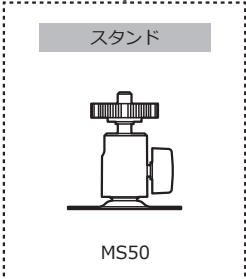

付属品   オプション品

WAT-30HD/CS