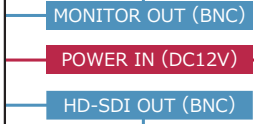

付属品   オプション品

WAT-30HD/CS

※別途お買い求め下さい

ケーブル

※別途お買い求め下さい

ケーブル

SDI 入力
※別途お買い求め下さい

※別途お買い求め下さい