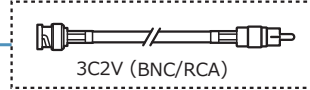

ケーブル

※別途お買い求め下さい