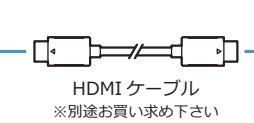

WAT-30HD/CS 超小型・HD-SDI カラーカメラ

小型でフルHD 1920×1080P

特 徴

- 製品寸法 30×30 mm、27.5 g で軽量ながら 2.1 メガピクセル
- 施工時に便利なアナログ映像出力端子付き
- OSD (オンスクリーンディスプレイ)、カメラ本体背面のジョイスティックで簡単設定

外形寸法図

仕 様

撮像素子	1/3 型 CMOS イメージセンサ	
有効画素数	1944(H) × 1092(V)	
セルサイズ	2.75µm(H) × 2.75µm(V)	
撮像方式	RGB 原色ベイア配列モザイクオンチップフィルタ	
同期方式	内部同期	
走査方式	プログレッシブ	
映像出力	HD-SDI	
出力形式	コンポジットビデオ: 1.0 V(p-p) 75Ω (不平衡)	
解像度 (H)	1080/30p, 1080/25p, 720/60p※, 720/50p※, NTSC, PAL ※撮像は 30/25 fps	
最低被写体照度	900 本以上 (画面中央)	
	0.05 lx F1.2 (AGC ON=60dB, Shutter=OFF)	
	0.005 lx F1.2 (AGC ON=50dB, Shutter=x32)	
S/N	52dB 以上 (AGC OFF=12dB, γ=0.45)	
機能設定	OSD : Joystic	
AE モード	電子シャッター	1/30, 1/60, 1/120 (秒) ※1080/30p, 720/60p モード時
	電子アリス	1/25, 1/50, 1/100 (秒) ※1080/25p, 720/50p モード時
		1/250, 1/500, 1/1000, 1/2000, 1/4000, 1/8000, 1/16000, 1/30000 (秒)
		1/30 - 1/30000 (秒) ※1080/30p, 720/60p モード時
		1/25 - 1/30000 (秒) ※1080/25p, 720/50p モード時
		x32 - 1/30000 (秒)
ホワイトバランス	ATW, PWB, MWB	
AGC	ON	12 - 60dB (Max. 12 - 60dB)
	OFF	12dB
MGC	-	
Day/Night	デジタル Auto, Manual	
ガンマ特性	γ=0.45	
ノイズリダクション	3DNR OFF/ON レベル調整可能	
ワイドダイナミックレンジ	WDR OFF/ON レベル調整可能, D-WDR OFF/ON	
レンズアリス	-	
逆光補正	BLC, HSBLC	
白点補正	Up to 1024 pixels	
輪郭補正	レベル調整可能	
霧補正	OFF/ON レベル調整可能	
デジタルズーム	ZOOM (x1.0 - x20.0)	
プライバシーマスク	16 masks	
ミラー反転	OFF, V-FLIP, H-FRIP, HV-FRIP	
フリーズ	-	
動体検出	OFF/ON 1 エリア 任意設定可能	
ネガボジ反転	-	
インターフェース	MMCX (HD-SDI), 3P コネクタ (コンポジットビデオ, 電源入力)	
電源電圧	DC+12V±10%	
消費電力	1.44W (120mA)	
動作 / 保管温度	-10 - +50℃ / -20 - +60℃	
動作 / 保管湿度	80%RH 以下 / 95%RH 以下 (結露しないこと)	
レンズマウント	CS マウント	
質量	約 27.5g	
付属品	コネクタ付きケーブル	

付属品 オプション品

WAT-30HD/CS

※別途お買い求め下さい

ケーブル

※別途お買い求め下さい

ケーブル

SDI 入力
※別途お買い求め下さい

※別途お買い求め下さい