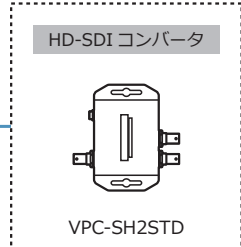

WAT-30HD/CS 超小型・HD-SDI カラーカメラ

小型でフルHD 1920×1080P

特 徴

- 製品寸法 30×30 mm、27.5 g で軽量ながら 2.1 メガピクセル
- 施工時に便利なアナログ映像出力端子付き
- OSD (オンスクリーンディスプレイ)、カメラ本体背面のジョイスティックで簡単設定

外形寸法図

仕 様

撮像素子	1/3 型 CMOS イメージセンサ	
有効画素数	1944(H) × 1092(V)	
セルサイズ	2.75µm(H) × 2.75µm(V)	
撮像方式	RGB 原色ベイア配列モザイクオンチップフィルタ	
同期方式	内部同期	
走査方式	プログレッシブ	
映像出力	HD-SDI	
出力形式	コンポジットビデオ: 1.0 V(p-p) 75Ω (不平衡)	
解像度 (H)	1080/30p, 1080/25p, 720/60p※, 720/50p※, NTSC, PAL ※撮像は 30/25 fps	
最低被写体照度	900 本以上 (画面中央)	
	0.05 lx F1.2 (AGC ON=60dB, Shutter=OFF)	
	0.005 lx F1.2 (AGC ON=50dB, Shutter=x32)	
S/N	52dB 以上 (AGC OFF=12dB, γ=0.45)	
機能設定	OSD : Joystic	
AE モード	電子シャッター	1/30, 1/60, 1/120 (秒) ※1080/30p, 720/60p モード時
	電子アリス	1/25, 1/50, 1/100 (秒) ※1080/25p, 720/50p モード時
		1/250, 1/500, 1/1000, 1/2000, 1/4000, 1/8000, 1/16000, 1/30000 (秒)
		1/30 - 1/30000 (秒) ※1080/30p, 720/60p モード時
		1/25 - 1/30000 (秒) ※1080/25p, 720/50p モード時
		x32 - 1/30000 (秒)
ホワイトバランス	ATW, PWB, MWB	
AGC	ON	12 - 60dB (Max. 12 - 60dB)
	OFF	12dB
MGC	-	
Day/Night	デジタル Auto, Manual	
ガンマ特性	γ=0.45	
ノイズリダクション	3DNR OFF/ON レベル調整可能	
ワイドダイナミックレンジ	WDR OFF/ON レベル調整可能, D-WDR OFF/ON	
レンズアリス	-	
逆光補正	BLC, HSBLC	
白点補正	Up to 1024 pixels	
輪郭補正	レベル調整可能	
霧補正	OFF/ON レベル調整可能	
デジタルズーム	ZOOM (x1.0 - x20.0)	
プライバシーマスク	16 masks	
ミラー反転	OFF, V-FLIP, H-FRIP, HV-FRIP	
フリーズ	-	
動体検出	OFF/ON 1 エリア 任意設定可能	
ネガボジ反転	-	
インターフェース	MMCX (HD-SDI), 3P コネクタ (コンポジットビデオ, 電源入力)	
電源電圧	DC+12V±10%	
消費電力	1.44W (120mA)	
動作 / 保管温度	-10 - +50℃ / -20 - +60℃	
動作 / 保管湿度	80%RH 以下 / 95%RH 以下 (結露しないこと)	
レンズマウント	CS マウント	
質量	約 27.5g	
付属品	コネクタ付きケーブル	

付属品 オプション品

WAT-30HD/CS

※別途お買い求め下さい

ケーブル

※別途お買い求め下さい

ケーブル

SDI 入力
※別途お買い求め下さい

※別途お買い求め下さい