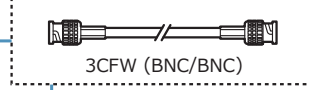

付属品 オプション品

WAT-30HD/CS

※別途お買い求め下さい

ケーブル

※別途お買い求め下さい

ケーブル

SDI 入力
※別途お買い求め下さい

※別途お買い求め下さい