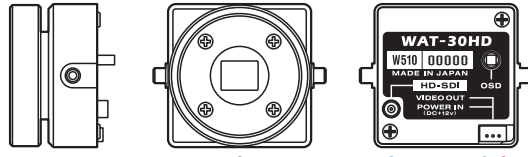

付属品   オプション品

WAT-30HD/CS