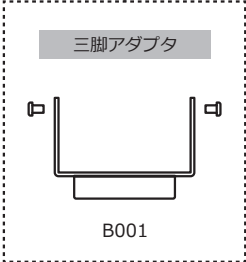

付属品   オプション品

WAT-30HD/CS