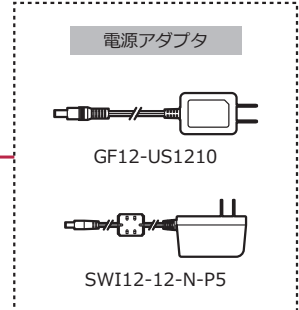

WAT-30HD/CS 超小型・HD-SDI カラーカメラ

小型でフルHD 1920×1080P

特 徴

- 製品寸法 30×30 mm、27.5 g で軽量ながら 2.1 メガピクセル
- 施工時に便利なアナログ映像出力端子付き
- OSD (オンスクリーンディスプレイ)、カメラ本体背面のジョイスティックで簡単設定

外形寸法図

仕 様

撮像素子	1/3 型 CMOS イメージセンサ	
有効画素数	1944(H) × 1092(V)	
セルサイズ	2.75µm(H) × 2.75µm(V)	
撮像方式	RGB 原色ベイア配列モザイクオンチップフィルタ	
同期方式	内部同期	
走査方式	プログレッシブ	
映像出力	HD-SDI	
出力形式	コンポジットビデオ: 1.0 V(p-p) 75Ω (不平衡)	
解像度 (H)	1080/30p, 1080/25p, 720/60p※, 720/50p※, NTSC, PAL ※撮像は 30/25 fps	
最低被写体照度	900 本以上 (画面中央)	
	0.05 lx F1.2 (AGC ON=60dB, Shutter=OFF)	
	0.005 lx F1.2 (AGC ON=50dB, Shutter=x32)	
S/N	52dB 以上 (AGC OFF=12dB, γ=0.45)	
機能設定	OSD : Joystic	
AE モード	電子シャッター	1/30, 1/60, 1/120 (秒) ※1080/30p, 720/60p モード時
	電子アリス	1/25, 1/50, 1/100 (秒) ※1080/25p, 720/50p モード時
		1/250, 1/500, 1/1000, 1/2000, 1/4000, 1/8000, 1/16000, 1/30000 (秒)
		1/30 - 1/30000 (秒) ※1080/30p, 720/60p モード時
		1/25 - 1/30000 (秒) ※1080/25p, 720/50p モード時
		x32 - 1/30000 (秒)
ホワイトバランス	ATW, PWB, MWB	
AGC	ON	12 - 60dB (Max. 12 - 60dB)
	OFF	12dB
MGC	-	
Day/Night	デジタル Auto, Manual	
ガンマ特性	γ=0.45	
ノイズリダクション	3DNR OFF/ON レベル調整可能	
ワイドダイナミックレンジ	WDR OFF/ON レベル調整可能, D-WDR OFF/ON	
レンズアリス	-	
逆光補正	BLC, HSBLC	
白点補正	Up to 1024 pixels	
輪郭補正	レベル調整可能	
霧補正	OFF/ON レベル調整可能	
デジタルズーム	ZOOM (x1.0 - x20.0)	
プライバシーマスク	16 masks	
ミラー反転	OFF, V-FLIP, H-FRIP, HV-FRIP	
フリーズ	-	
動体検出	OFF/ON 1 エリア 任意設定可能	
ネガボジ反転	-	
インターフェース	MMCX (HD-SDI), 3P コネクタ (コンポジットビデオ, 電源入力)	
電源電圧	DC+12V±10%	
消費電力	1.44W (120mA)	
動作 / 保管温度	-10 - +50℃ / -20 - +60℃	
動作 / 保管湿度	80%RH 以下 / 95%RH 以下 (結露しないこと)	
レンズマウント	CS マウント	
質量	約 27.5g	
付属品	コネクタ付きケーブル	

付属品 オプション品

WAT-30HD/CS

※別途お買い求め下さい

ケーブル

※別途お買い求め下さい

ケーブル

SDI 入力
※別途お買い求め下さい

※別途お買い求め下さい