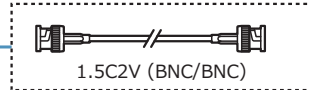

ケーブル

※別途お買い求め下さい