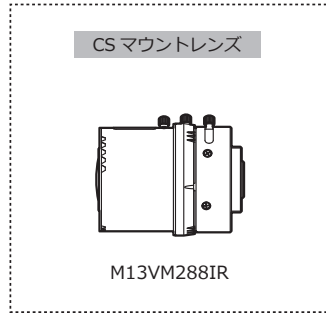

付属品   オプション品

WAT-30HD/CS