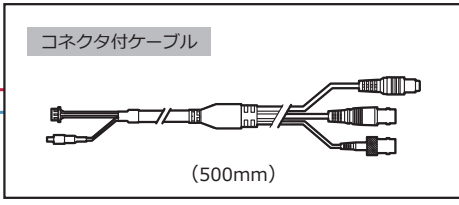

付属品   オプション品

WAT-30HD/CS

※別途お買い求め下さい

ケーブル

※別途お買い求め下さい

ケーブル

SDI 入力
※別途お買い求め下さい

※別途お買い求め下さい