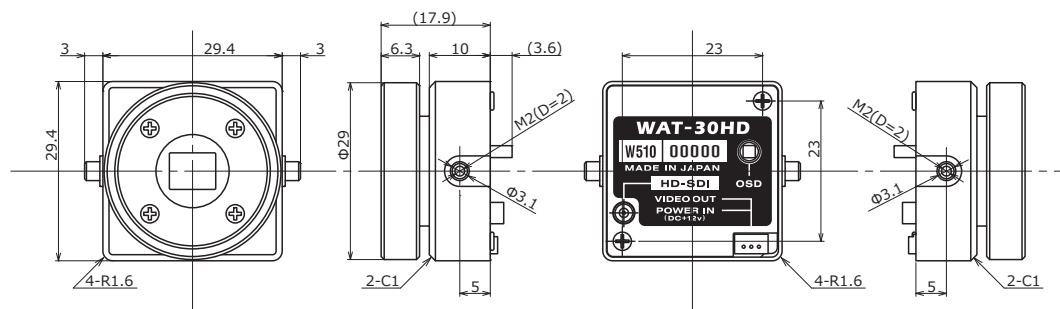

WAT-30HD/CS 超小型・HD-SDI カラーカメラ

小型でフルHD 1920×1080P

特 徴

- 製品寸法 30×30 mm、27.5 g で軽量ながら 2.1 メガピクセル
- 施工時に便利なアナログ映像出力端子付き
- OSD (オンスクリーンディスプレイ)、カメラ本体背面のジョイスティックで簡単設定

外形寸法図

仕 様

撮像素子	1/3 型 CMOS イメージセンサ	
有効画素数	1944(H) × 1092(V)	
セルサイズ	2.75µm(H) × 2.75µm(V)	
撮像方式	RGB 原色ベイア配列モザイクオンチップフィルタ	
同期方式	内部同期	
走査方式	プログレッシブ	
映像出力	HD-SDI	
出力形式	コンポジットビデオ: 1.0 V(p-p) 75Ω (不平衡)	
解像度 (H)	1080/30p, 1080/25p, 720/60p※, 720/50p※, NTSC, PAL ※撮像は 30/25 fps	
最低被写体照度	900 本以上 (画面中央)	
	0.05 lx F1.2 (AGC ON=60dB, Shutter=OFF)	
	0.005 lx F1.2 (AGC ON=50dB, Shutter=x32)	
S/N	52dB 以上 (AGC OFF=12dB, γ=0.45)	
機能設定	OSD : Joystic	
AE モード	電子シャッター	1/30, 1/60, 1/120 (秒) ※1080/30p, 720/60p モード時
	電子アリス	1/25, 1/50, 1/100 (秒) ※1080/25p, 720/50p モード時
		1/250, 1/500, 1/1000, 1/2000, 1/4000, 1/8000, 1/16000, 1/30000 (秒)
		1/30 - 1/30000 (秒) ※1080/30p, 720/60p モード時
		1/25 - 1/30000 (秒) ※1080/25p, 720/50p モード時
		x32 - 1/30000 (秒)
ホワイトバランス	ATW, PWB, MWB	
AGC	ON	12 - 60dB (Max. 12 - 60dB)
	OFF	12dB
MGC	-	
Day/Night	デジタル Auto, Manual	
ガンマ特性	γ=0.45	
ノイズリダクション	3DNR OFF/ON レベル調整可能	
ワイドダイナミックレンジ	WDR OFF/ON レベル調整可能, D-WDR OFF/ON	
レンズアリス	-	
逆光補正	BLC, HSBLC	
白点補正	Up to 1024 pixels	
輪郭補正	レベル調整可能	
霧補正	OFF/ON レベル調整可能	
デジタルズーム	ZOOM (x1.0 - x20.0)	
プライバシーマスク	16 masks	
ミラー反転	OFF, V-FLIP, H-FRIP, HV-FRIP	
フリーズ	-	
動体検出	OFF/ON 1 エリア 任意設定可能	
ネガボジ反転	-	
インターフェース	MMCX (HD-SDI), 3P コネクタ (コンポジットビデオ, 電源入力)	
電源電圧	DC+12V±10%	
消費電力	1.44W (120mA)	
動作 / 保管温度	-10 - +50℃ / -20 - +60℃	
動作 / 保管湿度	80%RH 以下 / 95%RH 以下 (結露しないこと)	
レンズマウント	CS マウント	
質量	約 27.5g	
付属品	コネクタ付きケーブル	