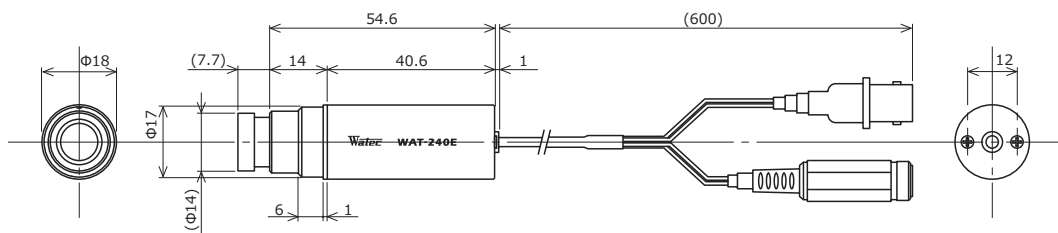

# WAT-240E/CB (G3.8) 超小型 カラーカメラ

レンズ一体型、BNC 出力、筒型タイプで省スペース設計

## 特 徴

- 解像度 480TV 本
- 設置場所を選ばず、監視用途のみならず組込や画像センサとしての使用に最適
- 標準レンズ (G3.8) の他、豊富なオプションレンズをラインナップ

## 外形寸法図

## 仕 様

ビデオ規格		NTSC	PAL
撮像素子		1/4 型 CMOS イメージセンサ	
有効画素数		648(H) × 488(V)	
セルサイズ		5.6μm(H) × 5.6μm(V)	
撮像方式		RGB 原色ベイヤ配列モザイクオンチップフィルタ	
同期方式		内部同期	
走査方式		プログレッシブ	
映像出力		コンポジットビデオ : 1.0 V(p-p) 75Ω (不平衡)	
解像度 (H)		480TV 本以上 (画面中央)	
最低被写体照度		0.3 lx F2.0 (AGC ON=42dB, Shutter=OFF)	
S/N		52dB 以上 (AGC OFF=0dB, γ=1.0)	
機能設定		-	
AE モード	電子シャッター	-	
	電子アイリス	1/60 - 1/100000 (秒)	1/50 - 1/100000 (秒)
ホワイトバランス		ATW	
AGC	ON	0 - 42dB	
	OFF	-	
MGC		-	
Day/Night		-	
ガンマ特性		γ≒0.45	
ビデオレベル		85IRE	
ノイズリダクション		-	
ワイドダイナミックレンジ		-	
レンズアイリス		-	
逆光補正		BLC	
白点補正		-	
輪郭補正		-	
霧補正		-	
デジタルズーム		-	
プライバシーマスク		-	
ミラー反転		-	
フリーズ		-	
動体検出		-	
ネガポジ反転		-	
インターフェース		BNC (コンポジットビデオ), 電源入力	
電源電圧		DC+5V - 6V	
消費電力		0.66W/110mA (DC+6V)	
動作 / 保管温度		-10 - +50℃ / -30 - +70℃	
動作 / 保管湿度		95%RH 以下 (結露しないこと)	
レンズマウント		M12 P=0.5	
標準レンズ		3820BC-12 (f3.8 F2.0)	
ケーブル長		600mm	
質量		約 33g	
付属品		本体取付リング	