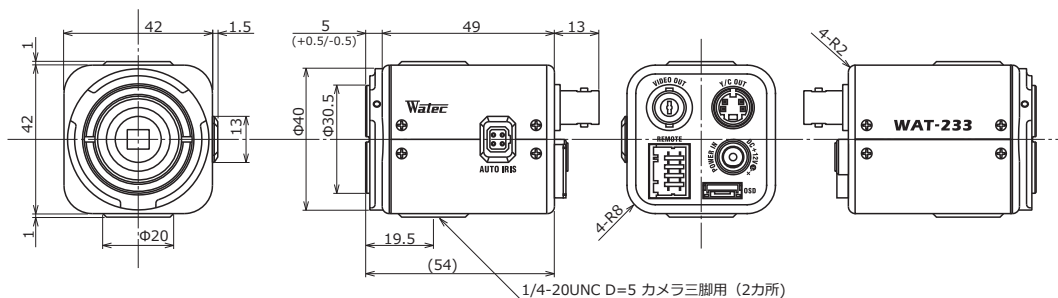

外形寸法図

仕 様

ビデオ規格		NTSC	PAL
撮像素子		1/3 型 インターライン転送 CCD 固体撮像素子	
有効画素数		976(H) × 494(V)	976(H) × 582(V)
セルサイズ		5.0μm(H) × 7.4μm(V)	5.0μm(H) × 6.25μm(V)
撮像方式		Ye, Cy, Mg, G 補色モザイクオンチップフィルタ	
同期方式		内部同期	
走査方式		2:1 インターレース	
映像出力		コンポジットビデオ: 1.0 V(p-p) 75Ω (不平衡) Y/C 分離出力: Y: 1.0V(p-p), C: 0.3V(p-p) 75Ω	
解像度 (H)		650TV 本以上 (画面中央)	
最低被写体照度	カラー	0.01 lx F1.2 (AGC HIGH=44dB, Shutter=OFF, NR=ON) 0.0006 lx F1.2 (AGC HIGH=44dB, Shutter=x16, NR=ON)	
	モノクロ	0.0005 lx F1.2 (AGC HIGH=44dB, Shutter=OFF, NR=ON) 0.00003 lx F1.2 (AGC HIGH=44dB, Shutter=x16, NR=ON)	
S/N		50dB 以上 (AGC OFF=2dB, γ=1.0)	
機能設定		OSD: リモコン, RS-485 (Pelco-D), 通信: RS-485 (Pelco-D)	
AE モード	電子シャッター	低速シャッター x2, x4, x8, x16, x32, x64, x128, x256 (フィールド) 1/60, 1/100 (秒) 1/50, 1/120 (秒) 1/250, 1/500, 1/1000, 1/2000, 1/4000, 1/10000 (秒)	
	電子アイリス	1/60 - 1/100000 (秒) 1/50 - 1/100000 (秒) x16 - 1/100000 (秒)	
ホワイトバランス		ATW, AWB, ACR, PWB, PRESET (3200K, 4300K, 5100K, 6300K)	
AGC	ON	2 - 32dB (LOW), 2 - 44dB (HIGH)	
	OFF	2dB	
MGC		2 ~ 44dB (1dB step)	
Day/Night		メカニカル Auto, Manual, External	
ガンマ特性		γ≒0.35, 0.4, 0.45, 0.5, 0.55, 0.6, 0.7, 0.8, 1.0	
ビデオレベル		調整可能	
ノイズリダクション		3DNR OFF/ON レベル調整可能	
ワイドダイナミックレンジ		WDR OFF/ON レベル調整可能	
レンズアイリス		Video / DC (EIA) 配列、自動認識切換	
逆光補正		BLC, HSBLC	
白点補正		Up to 64 pixels	
輪郭補正		レベル調整可能	
霧補正		OFF/ON レベル調整可能	
デジタルズーム		ZOOM (x2 - x256), PAN/TILT	
プライバシーマスク		15 masks	
ミラー反転		OFF, V-FLIP, H-FLIP, HV-FLIP	
フリーズ		-	
動体検出		OFF/ON 96分割から選択	
ネガポジ反転		-	
インターフェース		BNC (コンポジットビデオ), Y/C OUT, 電源入力, リモコン (RC-01), REMOTE 端子 (Alarm, DAY/NIGHT, RS-485)	
電源電圧		DC+12V±10%	
消費電力		1.62W (135mA)	
動作 / 保管温度		-10 - +50℃ / -30 - +70℃	
動作 / 保管湿度		95%RH 以下 (結露しないこと)	
レンズマウント		CS マウント (バックフォーカス調整可能)	
質量		約 150g	
付属品		WPDC12 (DC プラグ), AIC-G (アイリスプラグ), 六角レンチ, RC-01 (専用リモコン), I/O ケーブル	