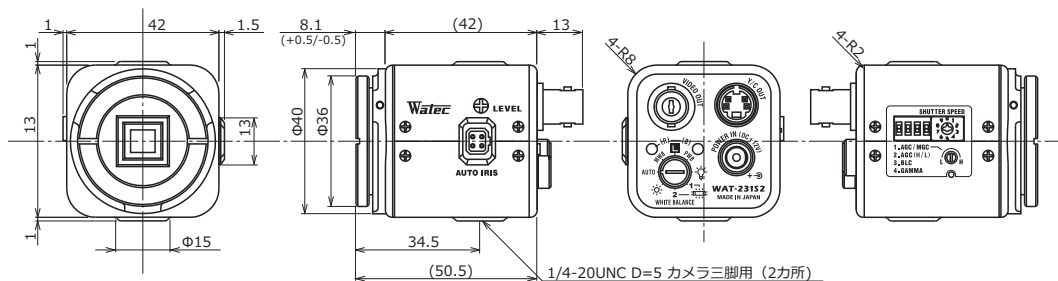

外形寸法図

仕 様

ビデオ規格		NTSC	PAL
撮像素子		1/3 型 インターライン転送 CCD 固体撮像素子	
有効画素数		768(H) × 494(V)	752(H) × 582(V)
セルサイズ		6.35μm(H) × 7.4μm(V)	6.5μm(H) × 6.25μm(V)
撮像方式		Ye, Cy, Mg, G 補色モザイクオンチップフィルタ	
同期方式		内部同期	
走査方式		2:1 インターレース	
映像出力		コンポジットビデオ : 1.0 V(p-p) 75Ω (不平衡) Y/C 分離出力 : Y : 1.0V(p-p), C : 0.3V(p-p) 75Ω	
解像度 (H)		540TV 本以上 (画面中央)	
最低被写体照度		0.02 lx F1.2 (AGC HIGH=38dB, Shutter=OFF)	
S/N		50dB 以上 (AGC OFF=0dB, γ=1.0)	
機能設定		スイッチ	
AE モード	電子シャッター	1/60, 1/100 (秒)	1/50, 1/120 (秒)
	電子アイリス	1/250, 1/500, 1/1000, 1/2000, 1/4000, 1/10000 (秒)	1/50 - 1/100000 (秒)
ホワイトバランス		ATW, PWB, MWB, PRESET (3200K, 4300K, 5100K, 6300K)	
AGC	ON	0 - 32dB (LOW), 0 - 38dB (HIGH)	
	OFF	0dB	
MGC		0 - 32dB	
Day/Night		-	
ガンマ特性		γ≈0.45, 1.0	
ビデオレベル		100IRE	95IRE
ノイズリダクション		-	
ワイドダイナミックレンジ		-	
レンズアイリス		Video / DC (EIAJ 配列、自動認識切換)	
逆光補正		BLC	
白点補正		Up to 32 pixels	
輪郭補正		-	
霧補正		-	
デジタルズーム		-	
プライバシーマスク		-	
ミラー反転		-	
フリーズ		-	
動体検出		-	
ネガボジ反転		-	
インターフェース		BNC (コンポジットビデオ), Y/C OUT, 電源入力	
電源電圧		DC+12V±10%	
消費電力		1.92W (160mA)	
動作 / 保管温度		-10 - +50℃ / -30 - +70℃	
動作 / 保管湿度		95%RH 以下 (結露しないこと)	
レンズマウント		CS マウント (バックフォーカス調整可能)	
質量		約 140g	
付属品		WPDC12 (DC プラグ), AIC-G (アイリスプラグ), 六角レンズ	