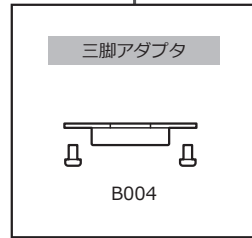

付属品 オプション品

CS マウントレンズ

M13VG288IR M13VG850IR
AG3Z2812FCS-MPWIR AG4Z1214FCS-MPIR

ミニチュアレンズ / マウントアダプタ

M2520BC-12 M2920BC-12
M3718BC-12 M0620BC-12 29PMA-M12-125
M0820BC-12

C マウントアダプタ

34CMA-R

※別途お買い求め下さい