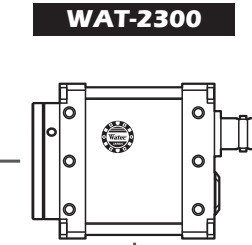

外形寸法図

仕 様

撮像素子	1/2.8 型 CMOS イメージセンサ	
有効画素数	1944(H) × 1224(V)	
セルサイズ	2.8 μ m(H) × 2.8 μ m(V)	
撮像方式	RGB+W 配列モザイクオンチップフィルタ	
同期方式	内部同期	
走査方式	プログレッシブ	
映像出力	HD-TVI	
出力形式	1080/30p, 1080/25p, 720/60p, 720/50p, 720/30p, 720/25p	
最低被写体照度	0.1 lx F1.2 (AGC HIGH=66dB, Shutter=OFF)	
S/N	50dB 以上 (AGC OFF=0dB, γ =1.0)	
機能設定	OSD : リモコン, 通信 : RS-232	
AE モード	電子シャッター	1/30 [*] , 1/100, 1/120, 1/200, 1/500, 1/1000, 1/2000, 1/5000, 1/10000 (秒) ※出力形式により異なる
	電子アイリス	1/30 [*] - 1/10000 (秒) ※出力形式により異なる
ホワイトバランス	ATW, PWB, MWB, PRESET (3200K, 4300K, 5100K, 6300K)	
AGC	ON	0 - 32dB (LOW), 0 - 42dB (MID), 0 - 66dB (HIGH)
	OFF	—
MGC	0 - 30dB (2dB step)	
Day/Night	—	
ノイズリダクション	2DNR OFF/ON レベル調整可能	
ワイドダイナミックレンジ	D-WDR OFF/ON レベル調整可能	
レンズアイリス	DC	
逆光補正	BLC	
白点補正	Up to 1023 pixels	
輪郭補正	レベル調整可能	
霧補正	OFF/ON	
デジタルズーム	—	
ブライバシースマスク	16 masks	
ミラー反転	OFF, V-FLIP, H-FLIP, HV-FLIP	
フリーズ	—	
動体検出	—	
ネガポジ反転	—	
インターフェース	BNC (HD-TVI), 電源入力, オートアイリス, ミニ DIN8P (RC-02, RS-232)	
電源電圧	DC+12V \pm 10%	
消費電力	1.92W (160mA)	
動作 / 保管温度	-10 - +50 $^{\circ}$ C / -30 - +70 $^{\circ}$ C	
動作 / 保管湿度	95%RH 以下 (結露しないこと)	
レンズマウント	CS マウント	
質量	約 135g	
付属品	WPDC12-R (DCプラグ), 六角レンチ, 三脚アダプタ, RC-02 (専用リモコン)	

付属品 オプション品

CS マウントレンズ

M13VG288IR M13VG850IR
AG3Z2812FCS-MPWIR AG4Z1214FCS-MPIR

ミニチュアレンズ / マウントアダプタ

M2520BC-12 M2920BC-12
M3718BC-12 M0620BC-12 29PMA-M12-125
M0820BC-12

C マウントアダプタ

34CMA-R

※別途お買い求め下さい