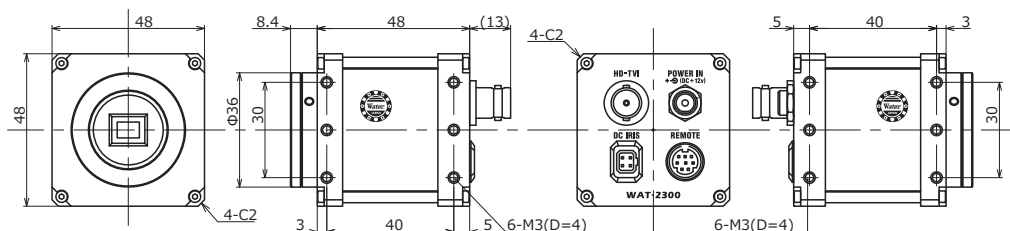

外形寸法図

仕 様

撮像素子	1/2.8 型 CMOS イメージセンサ	
有効画素数	1944(H) × 1224(V)	
セルサイズ	2.8 μ m(H) × 2.8 μ m(V)	
撮像方式	RGB+W 配列モザイクオンチップフィルタ	
同期方式	内部同期	
走査方式	プログレッシブ	
映像出力	HD-TVI	
出力形式	1080/30p, 1080/25p, 720/60p, 720/50p, 720/30p, 720/25p	
最低被写体照度	0.1 lx F1.2 (AGC HIGH=66dB, Shutter=OFF)	
S/N	50dB 以上 (AGC OFF=0dB, γ =1.0)	
機能設定	OSD : リモコン, 通信 : RS-232	
AE モード	電子シャッター	1/30 [*] , 1/100, 1/120, 1/200, 1/500, 1/1000, 1/2000, 1/5000, 1/10000 (秒) ※出力形式により異なる
	電子アイリス	1/30 [*] - 1/10000 (秒) ※出力形式により異なる
ホワイトバランス	ATW, PWB, MWB, PRESET (3200K, 4300K, 5100K, 6300K)	
AGC	ON	0 - 32dB (LOW), 0 - 42dB (MID), 0 - 66dB (HIGH)
	OFF	—
MGC	0 - 30dB (2dB step)	
Day/Night	—	
ノイズリダクション	2DNR OFF/ON レベル調整可能	
ワイドダイナミックレンジ	D-WDR OFF/ON レベル調整可能	
レンズアイリス	DC	
逆光補正	BLC	
白点補正	Up to 1023 pixels	
輪郭補正	レベル調整可能	
霧補正	OFF/ON	
デジタルズーム	—	
ブライバシースマスク	16 masks	
ミラー反転	OFF, V-FLIP, H-FLIP, HV-FLIP	
フリーズ	—	
動体検出	—	
ネガポジ反転	—	
インターフェース	BNC (HD-TVI), 電源入力, オートアイリス, ミニ DIN8P (RC-02, RS-232)	
電源電圧	DC+12V \pm 10%	
消費電力	1.92W (160mA)	
動作 / 保管温度	-10 - +50 $^{\circ}$ C / -30 - +70 $^{\circ}$ C	
動作 / 保管湿度	95%RH 以下 (結露しないこと)	
レンズマウント	CS マウント	
質量	約 135g	
付属品	WPDC12-R (DCプラグ), 六角レンチ, 三脚アダプタ, RC-02 (専用リモコン)	