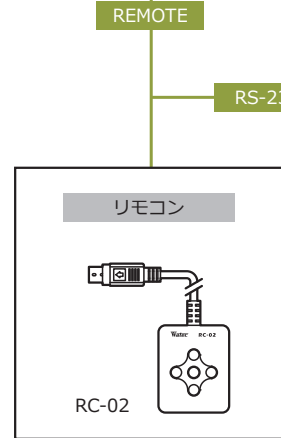

外形寸法図

仕 様

撮像素子	1/2.8 型 CMOS イメージセンサ	
有効画素数	1944(H) × 1224(V)	
セルサイズ	2.8 μ m(H) × 2.8 μ m(V)	
撮像方式	RGB+W 配列モザイクオンチップフィルタ	
同期方式	内部同期	
走査方式	プログレッシブ	
映像出力	HD-TVI	
出力形式	1080/30p, 1080/25p, 720/60p, 720/50p, 720/30p, 720/25p	
最低被写体照度	0.1 lx F1.2 (AGC HIGH=66dB, Shutter=OFF)	
S/N	50dB 以上 (AGC OFF=0dB, γ =1.0)	
機能設定	OSD : リモコン, 通信 : RS-232	
AE モード	電子シャッター	1/30 [*] , 1/100, 1/120, 1/200, 1/500, 1/1000, 1/2000, 1/5000, 1/10000 (秒) ※出力形式により異なる
	電子アイリス	1/30 [*] - 1/10000 (秒) ※出力形式により異なる
ホワイトバランス	ATW, PWB, MWB, PRESET (3200K, 4300K, 5100K, 6300K)	
AGC	ON	0 - 32dB (LOW), 0 - 42dB (MID), 0 - 66dB (HIGH)
	OFF	—
MGC	0 - 30dB (2dB step)	
Day/Night	—	
ノイズリダクション	2DNR OFF/ON レベル調整可能	
ワイドダイナミックレンジ	D-WDR OFF/ON レベル調整可能	
レンズアイリス	DC	
逆光補正	BLC	
白点補正	Up to 1023 pixels	
輪郭補正	レベル調整可能	
霧補正	OFF/ON	
デジタルズーム	—	
ブライバシースマスク	16 masks	
ミラー反転	OFF, V-FLIP, H-FLIP, HV-FLIP	
フリーズ	—	
動体検出	—	
ネガポジ反転	—	
インターフェース	BNC (HD-TVI), 電源入力, オートアイリス, ミニ DIN8P (RC-02, RS-232)	
電源電圧	DC+12V \pm 10%	
消費電力	1.92W (160mA)	
動作 / 保管温度	-10 - +50 $^{\circ}$ C / -30 - +70 $^{\circ}$ C	
動作 / 保管湿度	95%RH 以下 (結露しないこと)	
レンズマウント	CS マウント	
質量	約 135g	
付属品	WPDC12-R (DCプラグ), 六角レンチ, 三脚アダプタ, RC-02 (専用リモコン)	

付属品 オプション品

CS マウントレンズ

M13VG288IR M13VG850IR
AG3Z2812FCS-MPWIR AG4Z1214FCS-MPIR

ミニチュアレンズ / マウントアダプタ

M2520BC-12 M2920BC-12
M3718BC-12 M0620BC-12 29PMA-M12-125
M0820BC-12

C マウントアダプタ

34CMA-R

※別途お買い求め下さい

スタンド

MS50 WH-31 WH-11 WH-21

ケーブル

3C2V (BNC/BNC)

DVR HDMI ケーブル
※別途お買い求め下さい ※別途お買い求め下さい

Monitor
※別途お買い求め下さい

電源アダプタ

GF12-US1210 SWI12-12-N-P5