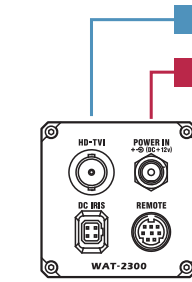

ケーブル

3C2V (BNC/BNC)

DVR   HDMI ケーブル
※別途お買い求め下さい   ※別途お買い求め下さい

Monitor
※別途お買い求め下さい

電源アダプタ

GF12-US1210   SWI12-12-N-P5

CB-03

PC   PC
※別途お買い求め下さい

防滴カメラハウジング / 取付ブラケット

VCHO-15S   WH-6N   PTP-300