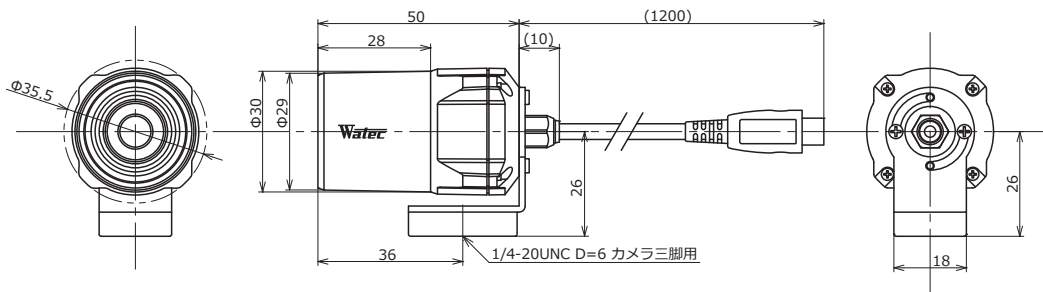

WAT-03U2D 高感度 USB2.0 防滴 HD カラーカメラ

スマートフォンやタブレットに接続し、Wi-Fi、4G/3G によるライブ映像伝送可能

NEW

特 徴

- 高感度、1.3 メガピクセル CMOS イメージセンサー搭載
- 最低被写体照度 0.04 lx F1.8 (AGC ON=42dB, Shutter=OFF)
0.01 lx F1.8 (AGC ON=42dB, Shutter=1/7.5(秒))
- フレームレート：30fps (HD)、60fps (VGA)
- 防滴設計により屋外での使用が可能 (IPX7 相当)

外形寸法図

仕 様

撮像素子	1/3 型 CMOS イメージセンサ
有効画素数	1305(H) × 977(V)
セルサイズ	3.75μm(H) × 3.75μm(V)
撮像方式	RGB 原色ベイヤ配列モザイクオンチップフィルタ
同期方式	内部同期
走査方式	プログレッシブ
出力サイズ	1280×960, 1280×720, 640×480, 320×240
最大フレームレート	60 fps
圧縮形式	MJPG, YUY2
映像出力	USB Video Class 対応
最低被写体照度	0.04 lx F1.8 (AGC ON=42dB, Shutter=OFF)
	0.01 lx F1.8 (AGC ON=42dB, Shutter=1/7.5 (秒))
S/N	—
機能設定	Camera Viewer
AE モード	電子シャッター 低速シャッター 1/15, 1/7.5, 1/4, 1/2, 1, 2 (秒) 1/30, 1/60, 1/120, 1/250, 1/500, 1/1000, 1/2000, 1/4000, 1/8000 (秒)
	電子アイリス 1/30 - 1/8000 (秒) 1/7.5 - 1/8000 (秒)
ホワイトバランス	ATW, MWB
AGC	ON OFF
	0 - 42dB —
MGC	0 - 72dB (1dB Step)
ガンマ特性	γ≒USER (レベル調整可能)
ノイズリダクション	—
ワイドダイナミックレンジ	—
レンズアイリス	—
逆光補正	BLC
白点補正	—
輪郭補正	レベル調整可能
霧補正	—
デジタルズーム	—
ブライバシーマスク	—
ミラー反転	—
フリーズ	—
動体検出	—
ネガボシ反転	—
インターフェース	USB (High speed)
電源電圧	USB +5V
消費電力	0.75W (150mA)
動作 / 保管温度	-10 - +50℃ / -30 - +70℃
動作 / 保管湿度	95%RH 以下 (結露しないこと)
標準レンズ	M3718BC-12 (f3.7 F1.8)
ケーブル長	1.2m (最大 3.0m)
質量	約 85g
付属品	—
必要システム	CPU システムメモリ その他
	800MHz 以上 512MB 以上 USB2.0 ポート
推奨システム	CPU システムメモリ その他
	Intel Core i シリーズ 2GB 以上 USB2.0 ポート, 1920×1080 以上の解像度を持つモニター
動作確認済 OS	Windows 7 32bit/64bit, Windows 8 32bit/64bit, Windows 8.1 32bit/64bit, Windows 10 32bit/64bit, Android 4.0 以降