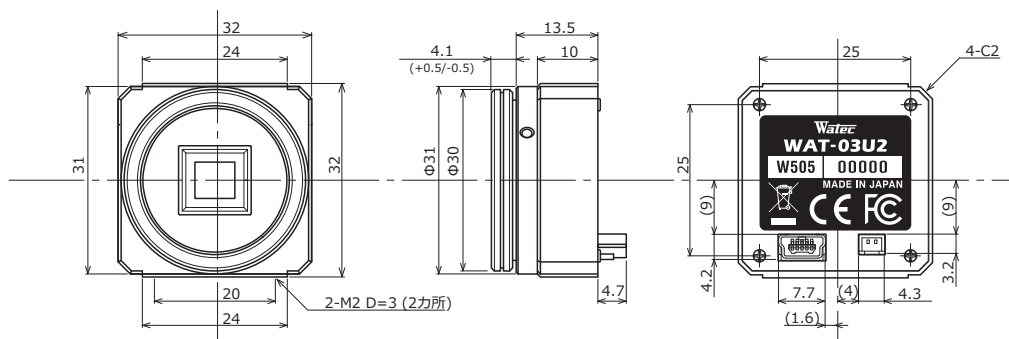

# WAT-03U2 小型・高感度 USB2.0 HD カラーカメラ

画像を直接 PC に取り込むことができる、組込みに特化した小型設計

NEW

## 外形寸法図

## 仕 様

撮像素子	1/3 型 CMOS イメージセンサ	
有効画素数	1305(H) × 977(V)	
セルサイズ	3.75μm(H) × 3.75μm(V)	
撮像方式	RGB 原色ベイヤ配列モザイクオンチップフィルタ	
同期方式	内部同期	
走査方式	プログレッシブ	
出力サイズ	1280×960, 1280×720, 640×480, 320×240	
最大フレームレート	60 fps	
圧縮形式	MJPEG, YUY2	
映像出力	USB Video Class 対応	
最低被写体照度	0.02 lx F1.2 (AGC ON=42dB, Shutter=OFF) 0.005 lx F1.2 (AGC ON=42dB, Shutter=1/7.5 (秒))	
S/N	—	
機能設定	Camera Viewer	
AE モード	電子シャッター	低速シャッター 1/15, 1/7.5, 1/4, 1/2, 1, 2 (秒) 1/30, 1/60, 1/120, 1/250, 1/500, 1/1000, 1/2000, 1/4000, 1/8000 (秒)
	電子アイリス	1/30 - 1/8000 (秒)
		1/7.5 - 1/8000 (秒)
ホワイトバランス	ATW, MWB	
AGC	ON	0 - 42dB
	OFF	—
MGC	0 - 72dB (1dB Step)	
ガンマ特性	γ≒USER (レベル調整可能)	
ノイズリダクション	—	
ワイドダイナミックレンジ	—	
レンズアイリス	—	
逆光補正	BLC	
白点補正	—	
輪郭補正	レベル調整可能	
霧補正	—	
デジタルズーム	—	
プライバシーマスク	—	
ミラー反転	—	
フリーズ	—	
動体検出	—	
ネガポジ反転	—	
インターフェース	USB (High speed), 2P コネクタ (Snap shot)	
電源電圧	USB +5V	
消費電力	0.75W (150mA)	
動作 / 保管温度	-10 - +50℃ / -30 - +70℃	
動作 / 保管湿度	95%RH 以下 (結露しないこと)	
レンズマウント	CS マウント (バックフォーカス調整可能)	
ケーブル長	推奨 3.0m 未満	
質量	約 35g	
付属品	六角レンチ, 三脚アダプタ, EX ケーブル, USB ケーブル	
必要システム	CPU	800MHz 以上
	システムメモリ	512MB 以上
	その他	USB2.0 ポート
推奨システム	CPU	Intel Core i シリーズ
	システムメモリ	2GB 以上
その他	USB2.0 ポート, 1920×1080 以上の解像度を持つモニター	
動作確認済 OS	Windows 7 32bit/64bit, Windows 8 32bit/64bit, Windows 8.1 32bit/64bit, Windows 10 32bit/64bit	