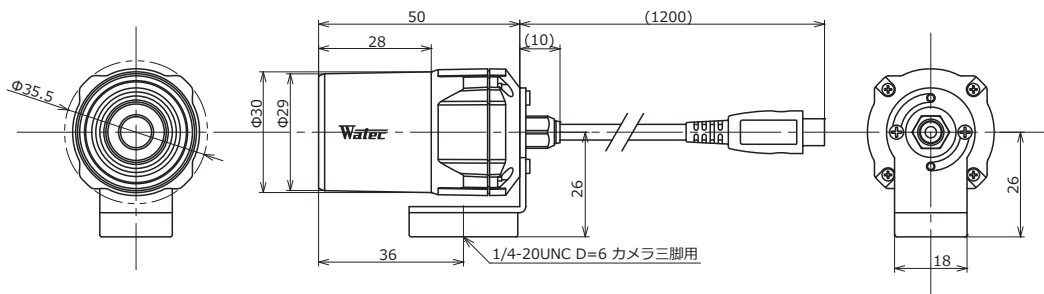

WAT-02U2D USB2.0 防滴フルHD カラーカメラ

スマートフォンやタブレットに接続し、Wi-Fi、4G/3G によるライブ映像伝送可能

特 徴

- USB Video Class 対応
- フル HD で 30fps の出力が可能
- 防滴設計により屋外での使用が可能 (IPX7 相当)

外形寸法図

仕 様

撮像素子	1/2.8 型 CMOS イメージセンサ	
有効画素数	1984(H) × 1225(V)	
セルサイズ	2.8 μ m(H) × 2.8 μ m(V)	
撮像方式	RGB 原色ベイヤ配列モザイクオンチップフィルタ	
同期方式	内部同期	
走査方式	プログレッシブ	
出力サイズ	1920×1080, 1280×1024, 1280×800, 1280×720, 640×480, 320×240, 176×144, 160×120	
最大フレームレート	30 fps	
圧縮形式	MJPEG, YUY2	
映像出力	USB Video Class 対応	
解像度 (H)	680 本以上 (画面中央)	
最低被写体照度	0.5 lx F1.8 (AGC ON=42dB, Shutter=OFF)	
	0.25 lx F1.8 (AGC ON=42dB, Shutter=1/15 (秒))	
S/N	-	
機能設定	Camera Viewer	
AE モード	電子シャッター	低速シャッター 1/15 (秒) 1/30, 1/60, 1/120, 1/250, 1/500, 1/1000, 1/2000, 1/4000, 1/8000 (秒)
	電子アイリス	1/30 - 1/8000 (秒)
		1/15 - 1/8000 (秒)
ホワイトバランス	ATW, MWB	
AGC	ON	0 - 42dB
	OFF	-
MGC	0 - 24dB	
ガンマ特性	γ ≠USER (レベル調整可能)	
ノイズリダクション	-	
ワイドダイナミックレンジ	-	
レンズアイリス	-	
逆光補正	BLC	
白点補正	-	
輪郭補正	レベル調整可能	
霧補正	-	
デジタルズーム	-	
プライバシーマスク	-	
ミラー反転	-	
フリーズ	-	
動体検出	-	
ネガポジ反転	-	
インターフェース	USB (High speed)	
電源電圧	USB +5V	
消費電力	0.6W (120mA)	
動作 / 保管温度	-10 - +50°C / -30 - +70°C	
動作 / 保管湿度	95%RH 以下 (結露しないこと)	
標準レンズ	M3718BC-12 (f3.7 F1.8)	
ケーブル長	1.2m (最大 3.0m)	
質量	約 85g	
付属品	-	
必要システム	CPU	800MHz 以上
	システムメモリ	512MB 以上
	その他	USB2.0 ポート
推奨システム	CPU	Intel Core i シリーズ
	システムメモリ	2GB 以上
	その他	USB2.0 ポート, 1920×1080 以上の解像度を持つモニタ
動作確認済 OS	Windows XP 32bit/64bit (SP2, 3), Windows Vista 32bit/64bit, Windows 7 32bit/64bit, Windows 8 32bit/64bit, Windows 8.1 32bit/64bit, Windows 10 32bit/64bit, Android 4.0 以降	