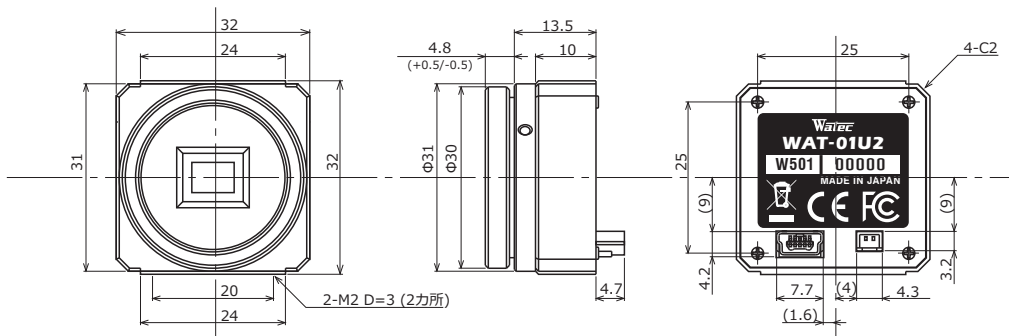

WAT-01U2 フルHD 対応・小型 USB2.0 カメラ

画像を直接 PC に取り込むことができる、組込みに特化した小型設計

特 徴

- 大きさ約 32mm 角の超小型、軽量
- メガピクセル 1/2.8 型 CMOS イメージセンサー採用により、有効画素数 1984(H)×1225(V) を実現
- カメラ内蔵の ISP (Image Signal Processor) により、お使いの環境に合わせた機能調整が可能
- USB Video Class & USB バスパワー対応
- 専用ドライバー、電源ケーブルは不要で USB ポートに差し込むだけで自動的にカメラを認識

外形寸法図

仕 様

撮像素子	1/2.8 型 CMOS イメージセンサ	
有効画素数	1984(H) × 1225(V)	
セルサイズ	2.8μm(H) × 2.8μm(V)	
撮像方式	RGB 原色ベイパ配列モザイクオンチップフィルタ	
同期方式	内部同期	
走査方式	プログレッシブ	
出力サイズ	1920×1080, 1280×1024, 1280×800, 1280×720, 640×480, 320×240, 176×144, 160×120	
最大フレームレート	30 fps	
圧縮形式	MJPG, YUY2	
映像出力	USB Video Class 対応	
解像度 (H)	680 本以上 (画面中央)	
最低被写体照度	0.2 lx F1.2 (AGC ON=42dB, Shutter=OFF)	
	0.1 lx F1.2 (AGC ON=42dB, Shutter=1/15 (秒))	
S/N	-	
機能設定	Camera Viewer	
AE モード	電子シャッター	低速シャッター 1/15 (秒) 1/30, 1/60, 1/120, 1/250, 1/500, 1/1000, 1/2000, 1/4000, 1/8000 (秒)
	電子アイリス	1/30 - 1/8000 (秒)
		1/15 - 1/8000 (秒)
ホワイトバランス	ATW, MWB	
AGC	ON	0 - 42dB
	OFF	-
MGC	0 - 24dB	
ガンマ特性	γ≠USER (レベル調整可能)	
ノイズリダクション	-	
ワイドダイナミックレンジ	-	
レンズアイリス	-	
逆光補正	BLC	
白点補正	-	
輪郭補正	レベル調整可能	
霧補正	-	
デジタルズーム	-	
プライバシーマスク	-	
ミラー反転	-	
フリーズ	-	
動体検出	-	
ネガポジ反転	-	
インターフェース	USB (High speed), 2P コネクタ (Snap shot)	
電源電圧	USB +5V	
消費電力	0.6W (120mA)	
動作 / 保管温度	-10 - +50℃ / -30 - +70℃	
動作 / 保管湿度	95%RH 以下 (結露しないこと)	
レンズマウント	CS マウント (バックフォーカス調整可能)	
ケーブル長	推奨 3.0m 未満	
質量	約 35g	
付属品	六角レンチ, 三脚アダプタ, EX ケーブル, USB ケーブル	
必要システム	CPU	800MHz 以上
	システムメモリ	512MB 以上
	その他	USB2.0 ポート
推奨システム	CPU	Intel Core i シリーズ
	システムメモリ	2GB 以上
	その他	USB2.0 ポート, 1920×1080 以上の解像度を持つモニタ
動作確認済 OS	Windows XP 32bit/64bit (SP2, 3), Windows Vista 32bit/64bit, Windows 7 32bit/64bit, Windows 8 32bit/64bit, Windows 8.1 32bit/64bit, Windows 10 32bit/64bit	