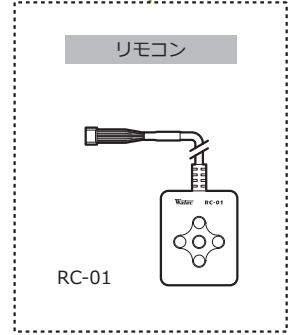

外形寸法図

仕 様

ビデオ規格		NTSC	PAL
撮像素子		1/3 型 インターライン転送 CCD 個体撮像素子	
有効画素数		976(H) × 494(V)	976(H) × 582(V)
セルサイズ		5.4μm(H) × 7.4μm(V)	5.0μm(H) × 6.25μm(V)
撮像方式		Ye, Cy, Mg, G 補色モザイクオンチップフィルタ	
同期方式		内部同期	
走査方式		2:1 インターレース	
映像出力		コンポジットビデオ: 1.0 V(p-p) 75Ω (不平衡)	
解像度 (H)		650TV 本以上 (画面中央)	
最低被写体照度		0.005 lx F1.2 (AGC ON=45dB, Shutter=OFF)	
S/N		52dB 以上 (AGC OFF=-3dB, γ=0.45)	
機能設定		OSD: リモコン	
AE モード	電子シャッター	1/60, 1/100 (秒)	1/50, 1/120 (秒)
	電子アイリス	1/250, 1/500, 1/1000, 1/2000, 1/4000, 1/10000 (秒)	1/250, 1/500, 1/1000, 1/2000, 1/4000, 1/10000 (秒)
ホホワイトバランス		ATW, AWB, ACR, PWB, MWB, PRESET (5100K, 6300K)	
AGC	ON	-3 - 45dB	
	OFF	-3dB	
MGC		0 - 42dB (6dB step)	
Day/Night		デジタル Auto, Manual	
ガンマ特性		γ≈0.45	
ビデオレベル		調整可能	
ノイズリダクション		2DNR OFF/ON レベル調整可能	
ワイドダイナミックレンジ		D-WDR OFF/ON レベル調整可能	
レンズアイリス		Video / DC	
逆光補正		BLC, HSBC	
白点補正		Up to 64 pixels	
輪郭補正		レベル調整可能	
霧補正		OFF/ON レベル調整可能	
デジタルズーム		-	
プライバシーマスク		8 masks	
ミラー反転		OFF, H-FLIP	
フリーズ		-	
動体検出		-	
ネガポジ反転		-	
インターフェース		4P コネクタ (コンポジットビデオ, 電源入力), 4P コネクタ (DC アイリス), リモコン (RC-01)	
電源電圧		DC+12V±10%	
消費電力		1.02W(85mA)	
動作 / 保管温度		-10 - +50℃ / -30 - +70℃	
動作 / 保管湿度		95%RH 以下 (結露しないこと)	
レンズマウント		Φ14mm	
標準レンズ		f=2.8mm - 10.5mm F1.2 (2.8) バリフォーカルレンズ	
質量		約 54g	
付属品		4P ケーブル, 六角レンチ	

OSD

リモコン

RC-01

VIDEO OUT (BNC)

ケーブル

1.5C2V (BNC/BNC)

3C2V (BNC/BNC)

3C2V (BNC/RCA)