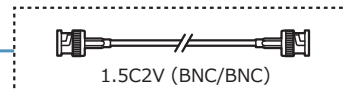

OSD

リモコン

RC-01

VIDEO OUT (BNC)

ケーブル

1.5C2V (BNC/BNC)

3C2V (BNC/BNC)

3C2V (BNC/RCA)