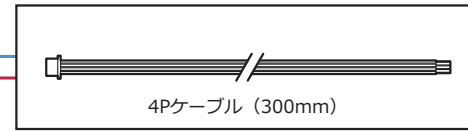

付属品   オプション品

W-04CDB3

VIDEO OUT

POWER IN (12V)