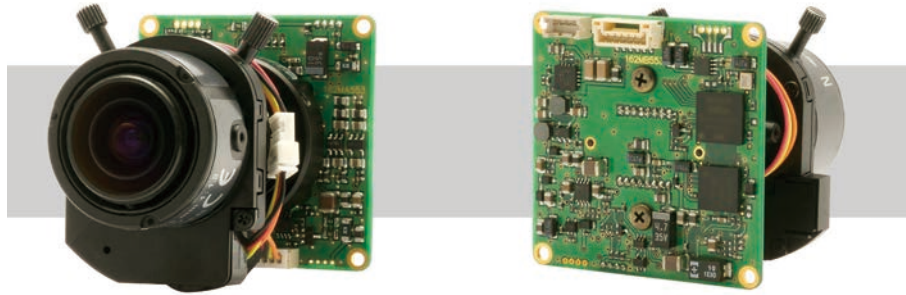

W-04CDB3 多機能型 バリフォーカルレンズ付き カラーボードカメラ

高機能・高感度で幅広い環境に対応

特 徴

- 高解像度 650TV 本、最低被写体照度 0.005 lx F1.2 (AGC ON=45dB, Shutter=OFF)
- OSD(オンスクリーンディスプレイ) による機能設定が可能
- 2DNR (2次元ノイズリダクション)、プライバシーマスク、逆光補正
- ミラー反転、白点補正機能、輪郭補正機能
- バリフォーカルレンズ (f 2.8 - 10.5mm) による撮影範囲の調整が可能

外形寸法図

仕 様

ビデオ規格		NTSC	PAL
撮像素子		1/3 型 インターライン転送 CCD 個体撮像素子	
有効画素数		976(H) × 494(V)	976(H) × 582(V)
セルサイズ		5.4μm(H) × 7.4μm(V)	5.0μm(H) × 6.25μm(V)
撮像方式		Ye, Cy, Mg, G 補色モザイクオンチップフィルタ	
同期方式		内部同期	
走査方式		2:1 インターレース	
映像出力		コンポジットビデオ: 1.0 V(p-p) 75Ω (不平衡)	
解像度 (H)		650TV 本以上 (画面中央)	
最低被写体照度		0.005 lx F1.2 (AGC ON=45dB, Shutter=OFF)	
S/N		52dB 以上 (AGC OFF=-3dB, γ=0.45)	
機能設定		OSD: リモコン	
AE モード	電子シャッター	1/60, 1/100 (秒)	1/50, 1/120 (秒)
	電子アイリス	1/250, 1/500, 1/1000, 1/2000, 1/4000, 1/10000 (秒)	1/250, 1/500, 1/1000, 1/2000, 1/4000, 1/10000 (秒)
ホホワイトバランス		ATW, AWB, ACR, PWB, MWB, PRESET (5100K, 6300K)	
AGC	ON	-3 - 45dB	
	OFF	-3dB	
MGC		0 - 42dB (6dB step)	
Day/Night		デジタル Auto, Manual	
ガンマ特性		γ≈0.45	
ビデオレベル		調整可能	
ノイズリダクション		2DNR OFF/ON レベル調整可能	
ワイドダイナミックレンジ		D-WDR OFF/ON レベル調整可能	
レンズアイリス		Video / DC	
逆光補正		BLC, HSBC	
白点補正		Up to 64 pixels	
輪郭補正		レベル調整可能	
霧補正		OFF/ON レベル調整可能	
デジタルズーム		-	
プライバシーマスク		8 masks	
ミラー反転		OFF, H-FLIP	
フリーズ		-	
動体検出		-	
ネガポジ反転		-	
インターフェース		4P コネクタ (コンポジットビデオ, 電源入力), 4P コネクタ (DC アイリス), リモコン (RC-01)	
電源電圧		DC+12V±10%	
消費電力		1.02W(85mA)	
動作 / 保管温度		-10 - +50℃ / -30 - +70℃	
動作 / 保管湿度		95%RH 以下 (結露しないこと)	
レンズマウント		Φ14mm	
標準レンズ		f=2.8mm - 10.5mm F1.2 (2.8) バリフォーカルレンズ	
質量		約 54g	
付属品		4P ケーブル, 六角レンチ	

付属品 オプション品

W-04CDB3

VIDEO OUT

POWER IN (12V)

POWER IN (DC12V)

電源アダプタ

GF12-US1210

SWI12-12-N-P5

OSD

リモコン

RC-01

VIDEO OUT (BNC)

ケーブル

1.5C2V (BNC/BNC)

3C2V (BNC/BNC)

3C2V (BNC/RCA)