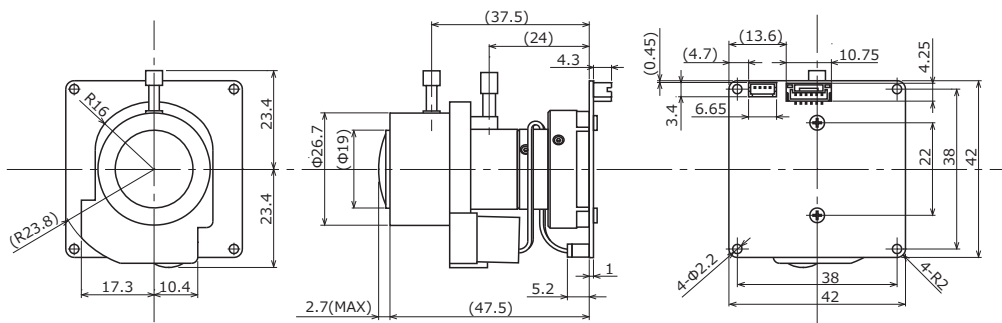

W-04CDB3 多機能型 バリフォーカルレンズ付き カラーボードカメラ

高機能・高感度で幅広い環境に対応

特 徴

- 高解像度 650TV 本、最低被写体照度 0.005 lx F1.2 (AGC ON=45dB, Shutter=OFF)
- OSD(オンスクリーンディスプレイ) による機能設定が可能
- 2DNR (2次元ノイズリダクション)、プライバシーマスク、逆光補正
- ミラー反転、白点補正機能、輪郭補正機能
- バリフォーカルレンズ (f 2.8 - 10.5mm) による撮影範囲の調整が可能

外形寸法図

仕 様

ビデオ規格		NTSC	PAL
撮像素子		1/3 型 インターライン転送 CCD 個体撮像素子	
有効画素数		976(H) × 494(V)	976(H) × 582(V)
セルサイズ		5.4μm(H) × 7.4μm(V)	5.0μm(H) × 6.25μm(V)
撮像方式		Ye, Cy, Mg, G 補色モザイクオンチップフィルタ	
同期方式		内部同期	
走査方式		2:1 インターレース	
映像出力		コンポジットビデオ: 1.0 V(p-p) 75Ω (不平衡)	
解像度 (H)		650TV 本以上 (画面中央)	
最低被写体照度		0.005 lx F1.2 (AGC ON=45dB, Shutter=OFF)	
S/N		52dB 以上 (AGC OFF=-3dB, γ=0.45)	
機能設定		OSD: リモコン	
AE モード	電子シャッター	1/60, 1/100 (秒)	1/50, 1/120 (秒)
	電子アイリス	1/250, 1/500, 1/1000, 1/2000, 1/4000, 1/10000 (秒)	1/250, 1/500, 1/1000, 1/2000, 1/4000, 1/10000 (秒)
ホホワイトバランス		ATW, AWB, ACR, PWB, MWB, PRESET (5100K, 6300K)	
AGC	ON	-3 - 45dB	
	OFF	-3dB	
MGC		0 - 42dB (6dB step)	
Day/Night		デジタル Auto, Manual	
ガンマ特性		γ≈0.45	
ビデオレベル		調整可能	
ノイズリダクション		2DNR OFF/ON レベル調整可能	
ワイドダイナミックレンジ		D-WDR OFF/ON レベル調整可能	
レンズアイリス		Video / DC	
逆光補正		BLC, HSBC	
白点補正		Up to 64 pixels	
輪郭補正		レベル調整可能	
霧補正		OFF/ON レベル調整可能	
デジタルズーム		-	
プライバシーマスク		8 masks	
ミラー反転		OFF, H-FLIP	
フリーズ		-	
動体検出		-	
ネガポジ反転		-	
インターフェース		4P コネクタ (コンポジットビデオ, 電源入力), 4P コネクタ (DC アイリス), リモコン (RC-01)	
電源電圧		DC+12V±10%	
消費電力		1.02W(85mA)	
動作 / 保管温度		-10 - +50℃ / -30 - +70℃	
動作 / 保管湿度		95%RH 以下 (結露しないこと)	
レンズマウント		Φ14mm	
標準レンズ		f=2.8mm - 10.5mm F1.2 (2.8) バリフォーカルレンズ	
質量		約 54g	
付属品		4P ケーブル, 六角レンチ	