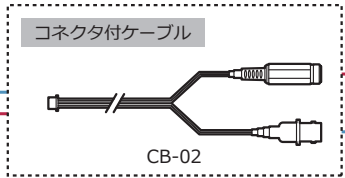

POWER IN (DC12V)