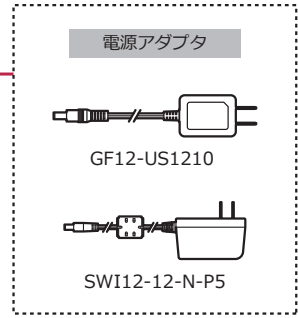

外形寸法図

仕 様

ビデオ規格		NTSC	PAL
撮像素子		1/3 型 インターライン転送 CCD 個体撮像素子	
有効画素数		976(H) × 494(V)	976(H) × 582(V)
セルサイズ		5.4μm(H) × 7.4μm(V)	5.0μm(H) × 6.25μm(V)
撮像方式		Ye, Cy, Mg, G 補色モザイクオンチップフィルタ	
同期方式		内部同期	
走査方式		2:1 インターレース	
映像出力		コンポジットビデオ: 1.0 V(p-p) 75Ω (不平衡)	
解像度 (H)		650TV 本以上 (画面中央)	
最低被写体照度		0.005 lx F1.2 (AGC ON=45dB, Shutter=OFF)	
S/N		52dB 以上 (AGC OFF=-3dB, γ=0.45)	
機能設定		OSD: リモコン	
AE モード	電子シャッター	1/60, 1/100 (秒)	1/50, 1/120 (秒)
	電子アイリス	1/250, 1/500, 1/1000, 1/2000, 1/4000, 1/10000 (秒)	1/250, 1/500, 1/1000, 1/2000, 1/4000, 1/10000 (秒)
ホホワイトバランス		ATW, AWB, ACR, PWB, MWB, PRESET (5100K, 6300K)	
AGC	ON	-3 - 45dB	
	OFF	-3dB	
MGC		0 - 42dB (6dB step)	
Day/Night		デジタル Auto, Manual	
ガンマ特性		γ≈0.45	
ビデオレベル		調整可能	
ノイズリダクション		2DNR OFF/ON レベル調整可能	
ワイドダイナミックレンジ		D-WDR OFF/ON レベル調整可能	
レンズアイリス		Video / DC	
逆光補正		BLC, HSBC	
白点補正		Up to 64 pixels	
輪郭補正		レベル調整可能	
霧補正		OFF/ON レベル調整可能	
デジタルズーム		-	
プライバシーマスク		8 masks	
ミラー反転		OFF, H-FLIP	
フリーズ		-	
動体検出		-	
ネガポジ反転		-	
インターフェース		4P コネクタ (コンポジットビデオ, 電源入力), 4P コネクタ (DC アイリス), リモコン (RC-01)	
電源電圧		DC+12V±10%	
消費電力		1.02W(85mA)	
動作 / 保管温度		-10 - +50℃ / -30 - +70℃	
動作 / 保管湿度		95%RH 以下 (結露しないこと)	
レンズマウント		Φ14mm	
標準レンズ		f=2.8mm - 10.5mm F1.2 (2.8) バリフォーカルレンズ	
質量		約 54g	
付属品		4P ケーブル, 六角レンチ	

付属品 オプション品

W-04CDB3

VIDEO OUT

POWER IN (12V)

POWER IN (DC12V)

電源アダプタ

GF12-US1210

SWI12-12-N-P5

OSD

リモコン

RC-01

VIDEO OUT (BNC)

ケーブル

1.5C2V (BNC/BNC)

3C2V (BNC/BNC)

3C2V (BNC/RCA)