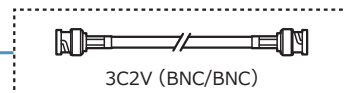

OSD

リモコン

RC-01

VIDEO OUT (BNC)

ケーブル

1.5C2V (BNC/BNC)

3C2V (BNC/BNC)

3C2V (BNC/RCA)