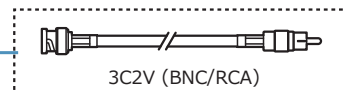

OSD

リモコン

RC-01

VIDEO OUT (BNC)

ケーブル

1.5C2V (BNC/BNC)

3C2V (BNC/BNC)

3C2V (BNC/RCA)