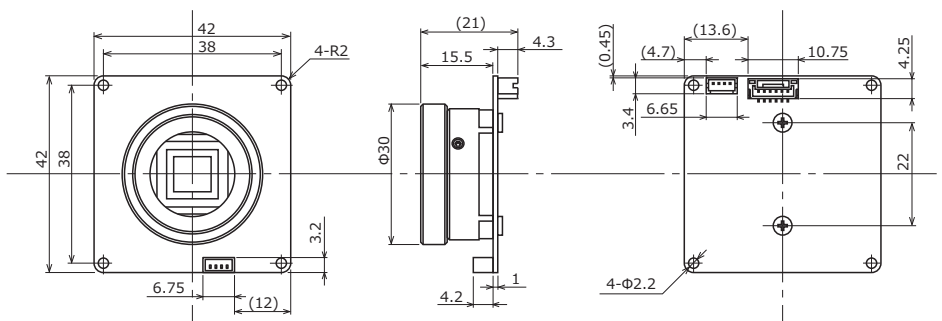

外形寸法図

仕 様

ビデオ規格		NTSC	PAL
撮像素子		1/3 型 インターライン転送 CCD 個体撮像素子	
有効画素数		976(H) × 494(V)	976(H) × 582(V)
セルサイズ		5.4μm(H) × 7.4μm(V)	5.0μm(H) × 6.25μm(V)
撮像方式		Ye, Cy, Mg, G 補色モザイクオンチップフィルタ	
同期方式		内部同期	
走査方式		2:1 インターレース	
映像出力		コンポジットビデオ: 1.0 V(p-p) 75Ω (不平衡)	
解像度 (H)		650TV 本以上 (画面中央)	
最低被写体照度		0.005 lx F1.2 (AGC ON=45dB, Shutter=OFF)	
S/N		52dB 以上 (AGC OFF=-3dB, γ≒0.45)	
機能設定		OSD: リモコン	
AE モード	電子シャッター	1/60, 1/100 (秒)	1/50, 1/120 (秒)
	電子アイリス	1/250, 1/500, 1/1000, 1/2000, 1/4000, 1/10000 (秒)	1/50 - 1/100000 (秒)
ホワイトバランス		ATW, AWB, ACR, PWB, MWB, PRESET (5100K, 6300K)	
AGC	ON	-3 - 45dB	
	OFF	-3dB	
MGC		0 - 42dB (6dB step)	
Day/Night		デジタル Auto, Manual	
ガンマ特性		γ≒0.45	
ビデオレベル		調整可能	
ノイズリダクション		2DNR OFF/ON レベル調整可能	
ワイドダイナミックレンジ		D-WDR OFF/ON レベル調整可能	
レンズアイリス		Video / DC	
逆光補正		BLC, HSBLIC	
白点補正		Up to 64 pixels	
輪郭補正		レベル調整可能	
霧補正		OFF/ON レベル調整可能	
デジタルズーム		-	
プライバシーマスク		8 masks	
ミラー反転		OFF, H-FLIP	
フリーズ		-	
動体検出		-	
ネガポジ反転		-	
インターフェース		4P コネクタ (コンポジットビデオ, 電源入力), 4P コネクタ (DC アイリス), リモコン (RC-01)	
電源電圧		DC+12V±10%	
消費電力		0.78W(65mA)	
動作 / 保管温度		-10 - +50℃ / -30 - +70℃	
動作 / 保管湿度		95%RH 以下 (結露しないこと)	
レンズマウント		CS マウント	
質量		約 29g	
付属品		4P ケーブル, IRIS ケーブル, 六角レンチ	