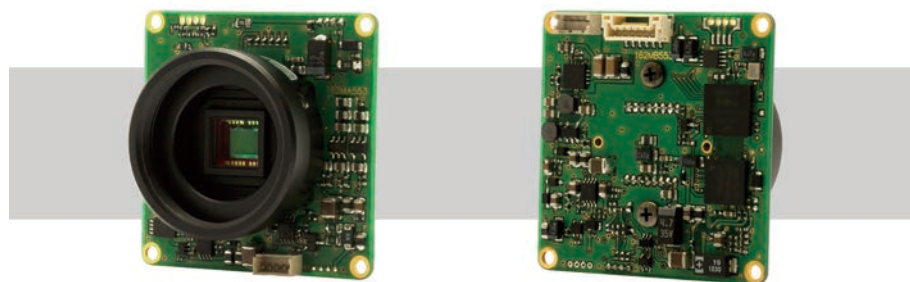

W-03CDB3 多機能型 CS レンズ対応 ボード型 カラーカメラ

高性能・高感度で幅広い環境に対応

特 徴

- 高解像度 650TV 本、最低被写体照度 0.005 lx F1.2 (AGC ON=45dB, Shutter=OFF)
- OSD(オンスクリーンディスプレイ) による機能設定が可能
- 2DNR (2次元ノイズリダクション)、プライバシーマスク、逆光補正
- ミラー反転、白点補正機能、輪郭補正機能
- マニュアルアイリス / ビデオアイリス / DC アイリスの各レンズに対応

外形寸法図

仕 様

ビデオ規格		NTSC	PAL
撮像素子		1/3 型 インターライン転送 CCD 個体撮像素子	
有効画素数		976(H) × 494(V)	976(H) × 582(V)
セルサイズ		5.4μm(H) × 7.4μm(V)	5.0μm(H) × 6.25μm(V)
撮像方式		Ye, Cy, Mg, G 補色モザイクオンチップフィルタ	
同期方式		内部同期	
走査方式		2:1 インターレース	
映像出力		コンポジットビデオ: 1.0 V(p-p) 75Ω (不平衡)	
解像度 (H)		650TV 本以上 (画面中央)	
最低被写体照度		0.005 lx F1.2 (AGC ON=45dB, Shutter=OFF)	
S/N		52dB 以上 (AGC OFF=-3dB, γ≒0.45)	
機能設定		OSD: リモコン	
AE モード	電子シャッター	1/60, 1/100 (秒)	1/50, 1/120 (秒)
	電子アイリス	1/250, 1/500, 1/1000, 1/2000, 1/4000, 1/10000 (秒)	1/50 - 1/100000 (秒)
ホワイトバランス		ATW, AWB, ACR, PWB, MWB, PRESET (5100K, 6300K)	
AGC	ON	-3 - 45dB	
	OFF	-3dB	
MGC		0 - 42dB (6dB step)	
Day/Night		デジタル Auto, Manual	
ガンマ特性		γ≒0.45	
ビデオレベル		調整可能	
ノイズリダクション		2DNR OFF/ON レベル調整可能	
ワイドダイナミックレンジ		D-WDR OFF/ON レベル調整可能	
レンズアイリス		Video / DC	
逆光補正		BLC, HSBLIC	
白点補正		Up to 64 pixels	
輪郭補正		レベル調整可能	
霧補正		OFF/ON レベル調整可能	
デジタルズーム		-	
プライバシーマスク		8 masks	
ミラー反転		OFF, H-FLIP	
フリーズ		-	
動体検出		-	
ネガポジ反転		-	
インターフェース		4P コネクタ (コンポジットビデオ, 電源入力), 4P コネクタ (DC アイリス), リモコン (RC-01)	
電源電圧		DC+12V±10%	
消費電力		0.78W(65mA)	
動作 / 保管温度		-10 - +50℃ / -30 - +70℃	
動作 / 保管湿度		95%RH 以下 (結露しないこと)	
レンズマウント		CS マウント	
質量		約 29g	
付属品		4P ケーブル, IRIS ケーブル, 六角レンチ	

付属品 オプション品

CS マウントレンズ

13VG308ASIR II 13VG1040ASIR
TG4Z2813FCS-IR-2 TG5Z8513FCS-IR

ミニチュアレンズ / マウントアダプタ

2520BC-12 0814BC-12
2920BC-12 1220BC-12
3820BC-12 M1616BC-12
22PMA-M12-125
0625BC-12 2540EX014-M12
0820BC-12

W-03CDB3

IRIS(DC)

IRISケーブル (150mm)

変換ケーブル

CC-02

Cマウントアダプタ

30CMA-R

※別途お買い求め下さい