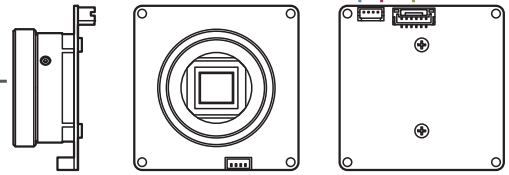

付属品   オプション品

CS マウントレンズ

13VG308ASIR II   13VG1040ASIR
TG4Z2813FCS-IR-2   TG5Z8513FCS-IR

ミニチュアレンズ / マウントアダプタ

2520BC-12   0814BC-12
2920BC-12   1220BC-12
3820BC-12   M1616BC-12
22PMA-M12-125
0625BC-12   2540EX014-M12
0820BC-12

W-03CDB3

IRIS(DC)

IRISケーブル (150mm)

変換ケーブル

CC-02

Cマウントアダプタ

30CMA-R

※別途お買い求め下さい

※別途お買い求め下さい

4Pケーブル (300mm)

VIDEO OUT
POWER IN (12V)

コネクタ付ケーブル

CB-02

POWER IN (DC12V)

電源アダプタ

GF12-US1210
SWI12-12-N-P5

ケーブル

1.5C2V (BNC/BNC)
3C2V (BNC/BNC)
3C2V (BNC/RCA)

VIDEO OUT (BNC)
VIDEO OUT (RCA)

リモコン

RC-01

OSD

※別途お買い求め下さい